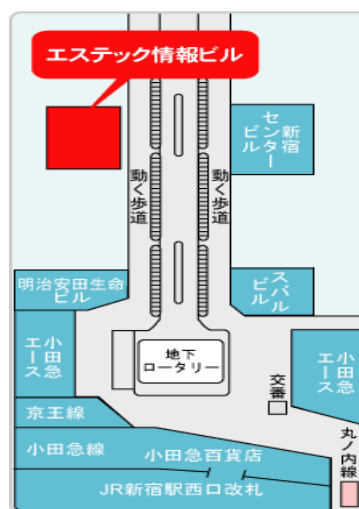

◇URL <http://www.stec-jbldg.co.jp/access/>

JR新宿駅西口より都庁方面に向かい、工学院大学ビルの隣、新宿センタービルの道路挟んで向かい側になります。JR新宿駅西口より徒歩5分です。なお西口地下ロータリーをご利用いただく場合、左側の明治安田生命ビルの側を都庁方面に直進、徒歩3分ほどで左手に見えるビルになります。

貴社名			
ご参加者①	ご担当部署・役職名	お名前	
ご参加者②	ご担当部署・役職名	お名前	
ご参加者③	ご担当部署・役職名	お名前	
ご住所	〒 - -		
お電話番号	- -	お取引店名 *無い場合は空欄	支店